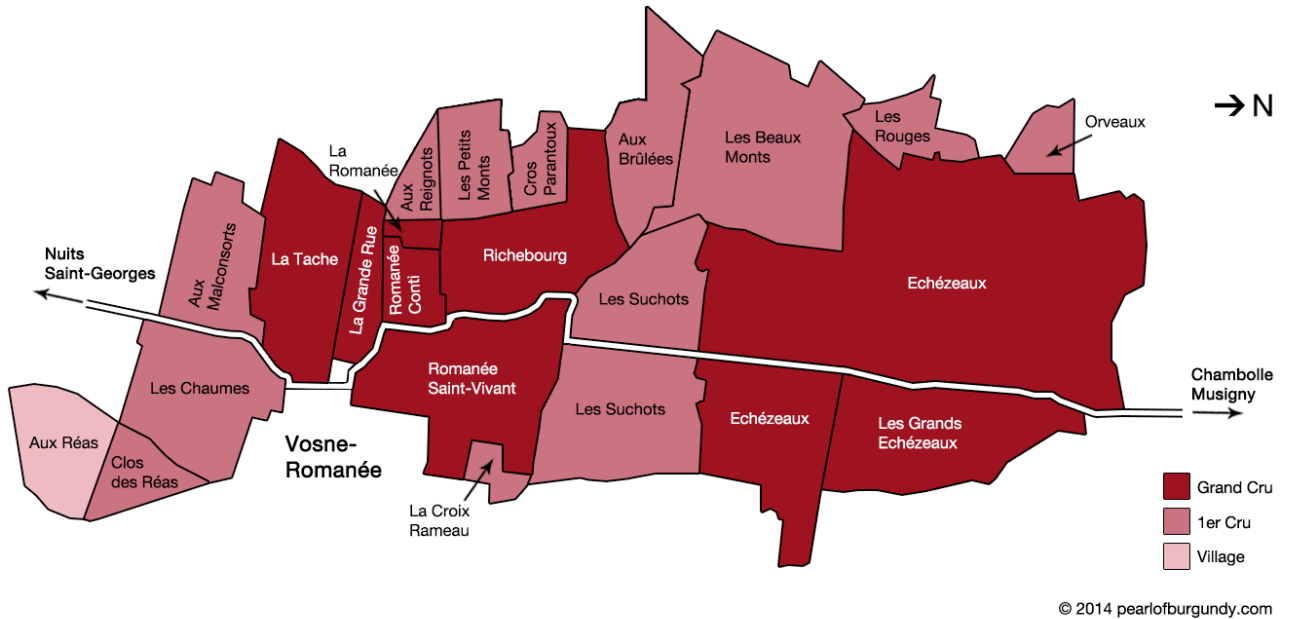

BURGUNDY

Vosne-Romanée Grand Cru and 1er Cru Vineyards