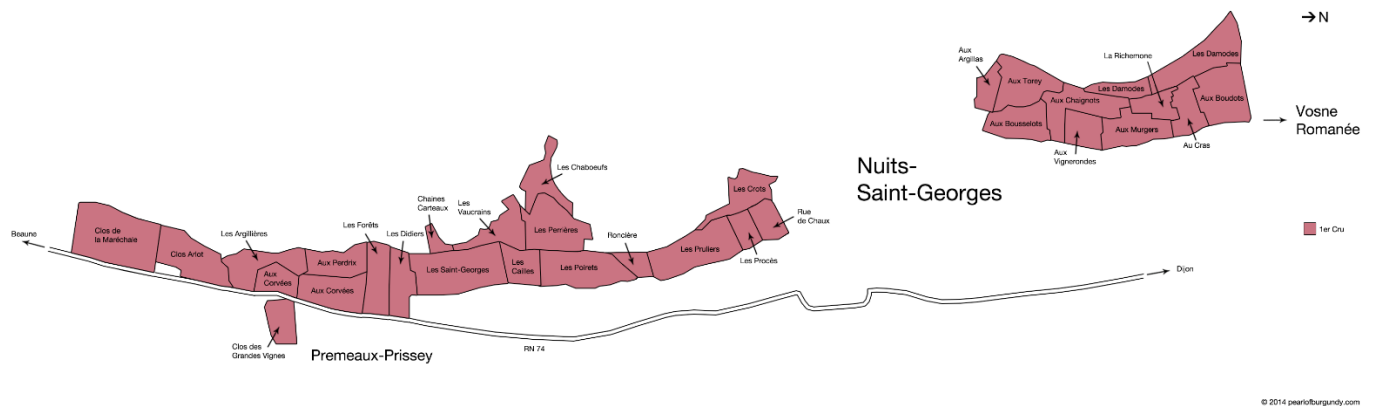

Nuits-Saint-Georges 1er Cru Vineyards

所有澳門幣價目需附加 10%服務費
All prices in MOP are subject to 10% service charge